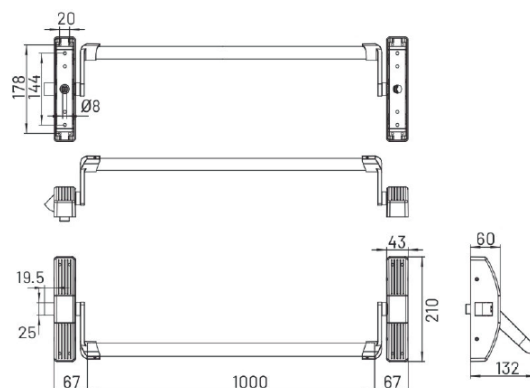

### Особенности и преимущества:

Винтовое соединение корпуса ручки и защелки к стальным пластинам для быстрого и надежного крепления

Реверсивные механизмы для установки на левых и правых створках

Компактный размер корпуса защелки (43,0 мм) для монтажа на стандартных профильных системах

### Габаритные размеры: