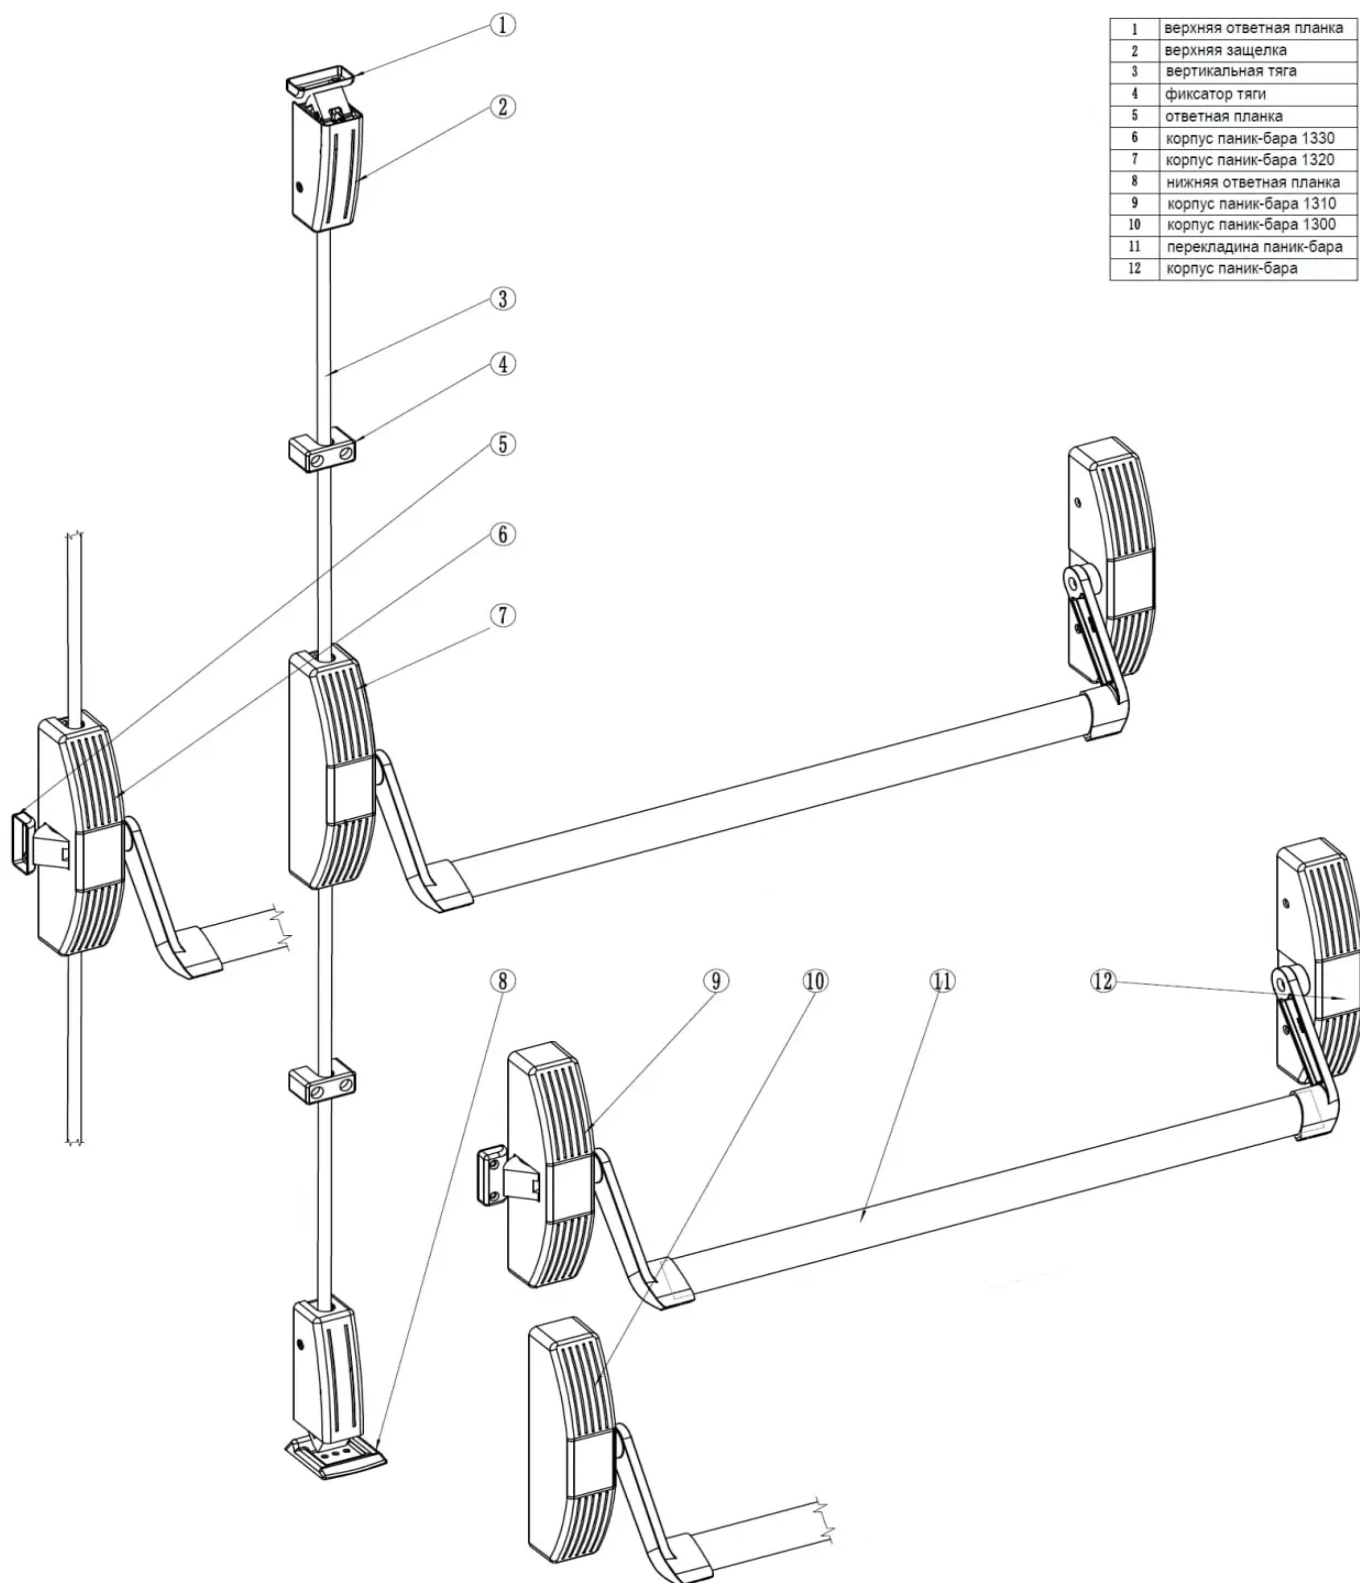

Комплектация антипаниковых ручек RATEO

1	верхняя ответная планка
2	верхняя защелка
3	вертикальная тяга
4	фиксатор тяги
5	ответная планка
6	корпус паник-бара 1330
7	корпус паник-бара 1320
8	нижняя ответная планка
9	корпус паник-бара 1310
10	корпус паник-бара 1300
11	перекладина паник-бара
12	корпус паник-бара