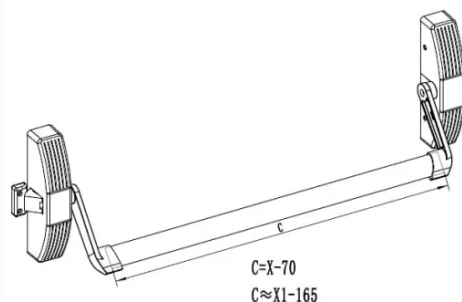

## Антипаниковая ручка RATEO на одну точку запирания

Реверсивная горизонтальная антипаниковая ручка нажимного типа с одной точкой запирания. В комплект входят: защелка, установочные крепежные пластины, переключатель красного или зеленого цвета и ответная планка. Подходит для дверей с шириной створки до 1165 мм.

### Особенности и преимущества:

Винтовое соединение корпуса ручки и защелки к стальным пластинам для быстрого и надежного крепления

Реверсивные механизмы для установки на левых и правых створках

Компактный размер корпуса защелки (43,0 мм) для монтажа на стандартных профильных системах