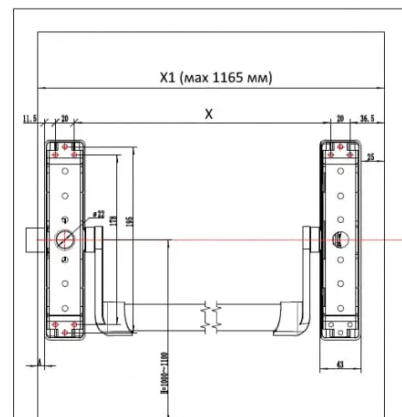

## Антипаниковая ручка RATEO на одну точку запирания

Реверсивная горизонтальная антипаниковая ручка нажимного типа с одной точкой запирания. В комплект входят: защелка, установочные крепежные пластины, переключатель красного или зеленого цвета и ответная планка. Подходит для дверей с шириной створки до 1165 мм.

### Особенности и преимущества:

Винтовое соединение корпуса ручки и защелки к стальным пластинам для быстрого и надежного крепления

Реверсивные механизмы для установки на левых и правых створках

Компактный размер корпуса защелки (43,0 мм) для монтажа на стандартных профильных системах

### Габаритные размеры: